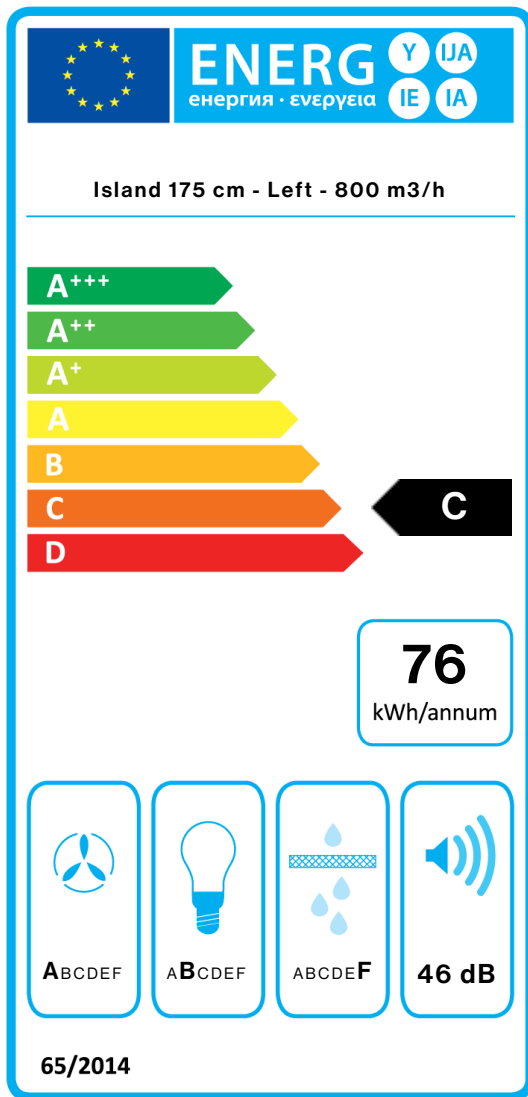

LUMEN ISOLA 175 NRS

Version

Island 175 cm - Left - 800 m3/h

Collection

Тишина - NRS

EAN код

8034122362908

Енергиен етикет

PF		
S	Falmec Spa	
M	Island 175 cm - Left - 800 m3/h	
AEC	76,3	kWh/a
EEC	C	
FDE	28,9	
FDEC	A	
LE	24,0	
LEC	B	
GFE	53,0	
GFEC	F	
Qmin	220,0	m³/h
Qmax	375,0	m³/h
Qboost	610,0	m³/h
SPEmin	37	dBa
SPEmax	46	dBa
SPEboost	55	dBa
PO	-	W
PS	0,48	W
PI		
F	1	
EEl	70,1	
Qbep	369,0	m³/h
Pbep	369	Pa
Qboost	610,0	m³/h
Wbep	131,0	W
WL	39,00	W
Emiddle	937	lex
Lwa-SPEmax	46	dBa