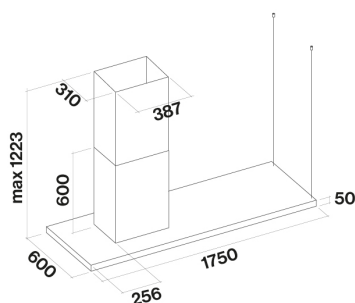

LUMEN ISOLA 175 NRS

Version

Island 175 cm - Left - 800 m³/h

Collection

Тишина - NRS

EAN код

8034122362908

ХАРАКТЕРИСТИКИ

Технология **NRS** за по-тиха кухня
Периметрална абсорбация
Електронен контрол
LED осветление
Метален филтър за мазнини, отстраняем и почистващ се
Опционален комбиниран регенериращ се **Carbon.Zeo** филтър

ДОПЪЛНИТЕЛНИ

АКСЕСОАРИ

KACL.572#I

Extension H1200 - Island

KACL.961

Charcoal and Zeolite filter

101080260

Metal filter AISI 304,5x220

(Lumen Is.175)

105080053

Remote control

ТЕХНИЧЕСКИ ХАРАКТЕРИСТИКИ

Тип монтаж
Островни аспиратори
Размери
175 cm
Финишинг
Неръждаема стомана Scotch brite (AISI 304)
Мотор
800 m³/h
Тип управление
Електронно управление
Степени на мощност
4
Осветление
Strip led (4000K)
Филтър
Metal filter AISI 304,5x220 (Lumen Is.175)
Минимално разстояние
Газов котлон: 60 cm
Електрически котлон: 52 cm

ТЕГЛО И ОБЕМ НА ОПАКОВКАТА

Брутно тегло
71.2 kg
Нетно тегло
58.3 kg
Обем
0.86 m³
Размер на опаковката
Дължина
1905 mm
Височина
625 mm
Дълбочина
725 mm

Свързване и консумация

Максимална консумация
280 W
Напрежение
220-240V
Честота
50-60Hz

ТЕХНИЧЕСКИ ХАРАКТЕРИСТИКИ НА МОТОРА

Максимален капацитет на аспиране
610 m³/h
I.E.C. 61591
Максимално ниво на шум
54,5 dB(A)re1pW
I.E.C.60704-2-13
Максимално налягане
510 Pa
Максимална мощност на мотора
224 W
Енергиен клас
C